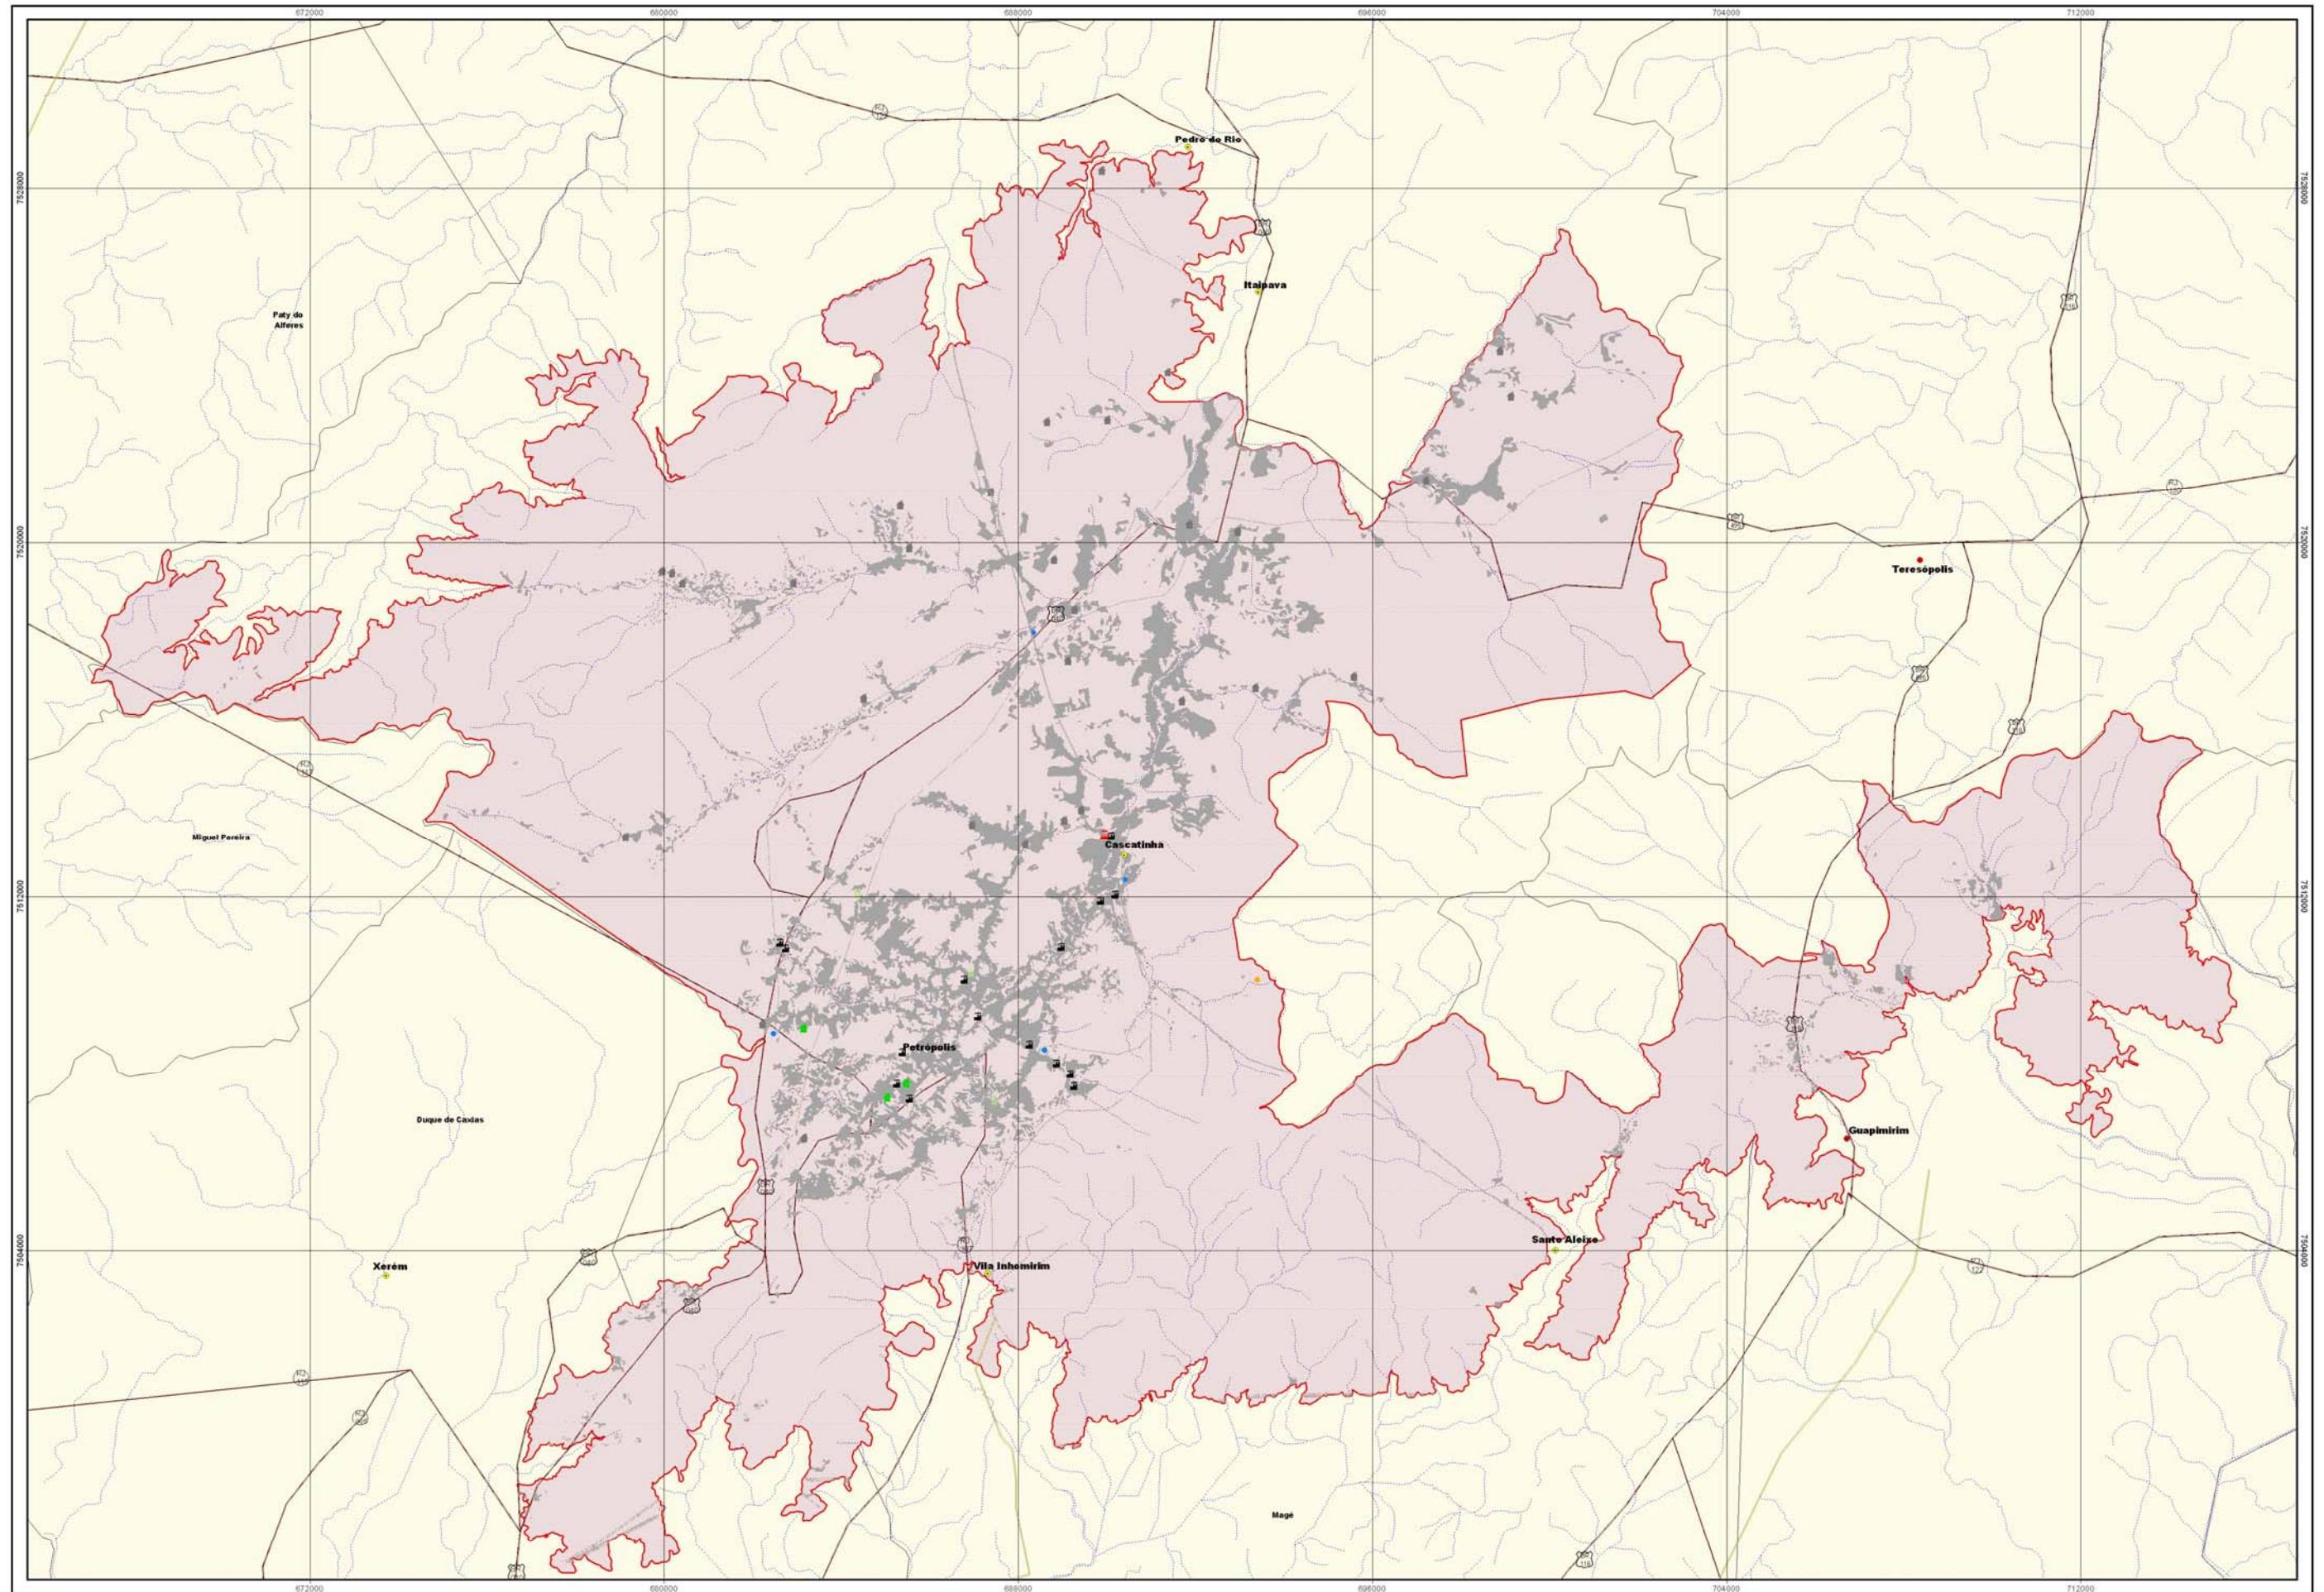

MAPA DE ATIVIDADES DE USO CONFLITANTES

Pontos conflitantes		Legenda	
	Condomínio		Limite da APA Petrópolis
	Conjunto Habitacional		Limite municipal
	Edificações		Área urbana
	Fábrica		Linhas de transmissão
	Represa		Rodovia Federal
	Subestação		Rodovia Estadual
	Usina		Linha Ferroviária
			Rios
			Sede Municipal
			Sedes Distritas

Plano de Manejo da Área de Proteção Ambiental Petrópolis		
Título do mapa		
Mapa 2.10 - Mapa de Localidades de Uso Conflitantes da APA Petrópolis		
Fonte:	Data:	
Ecotema, 2001	Setembro de 2006	