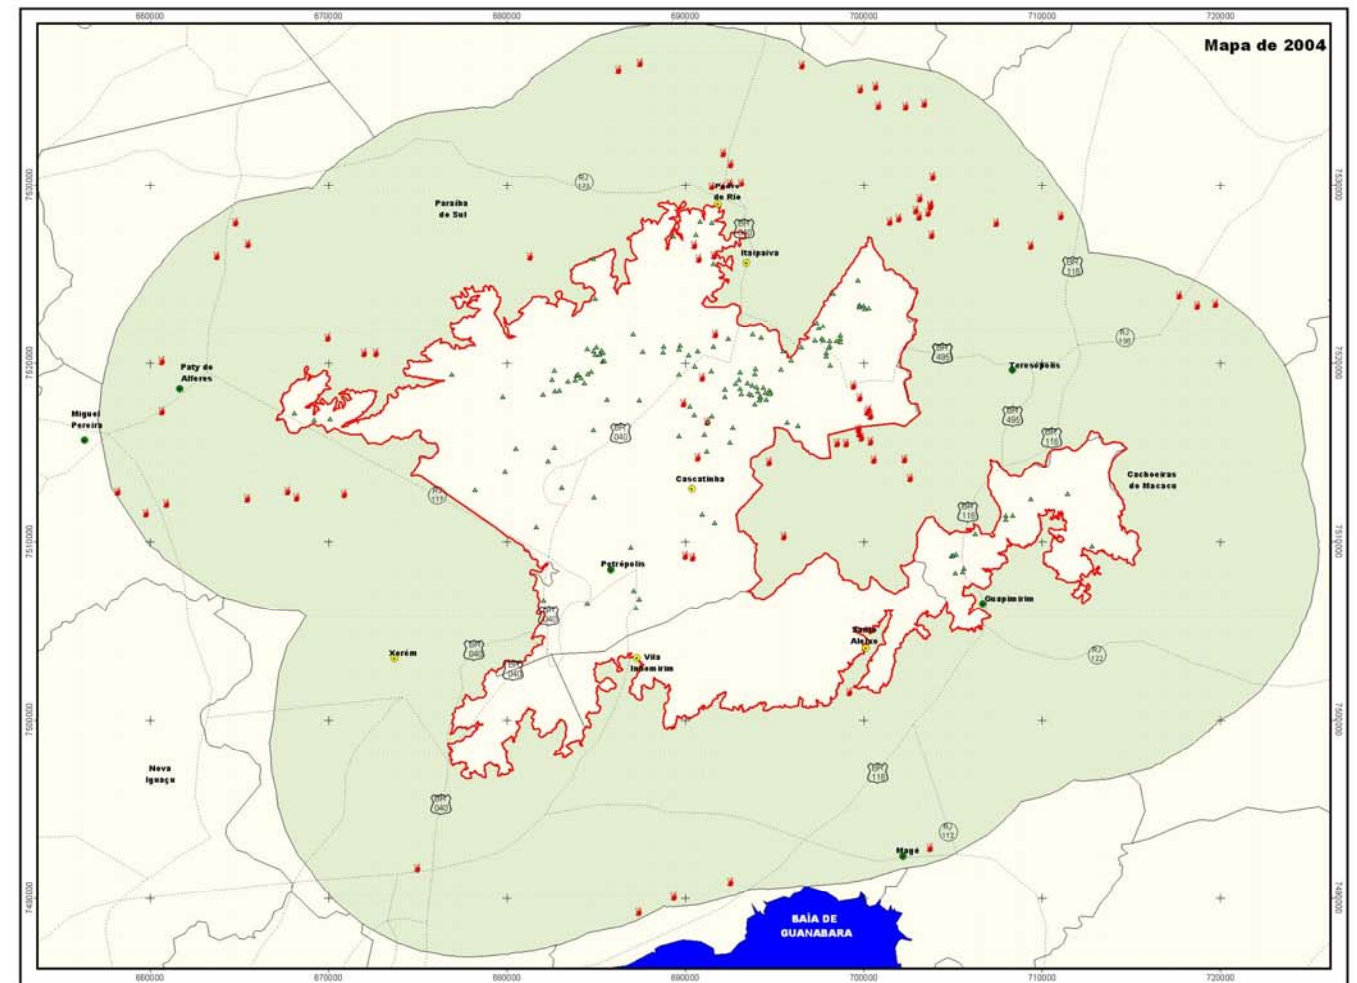

MAPA DOS FOCOS DE INCÊNDIO

Plano de Manejo da Área de Proteção Ambiental Petrópolis
 Título do mapa
Mapa 2.9 - Mapa de Focos de Incêndio da APA Petrópolis
 Fonte: Ecotema, 2001
 Data: Setembro de 2006