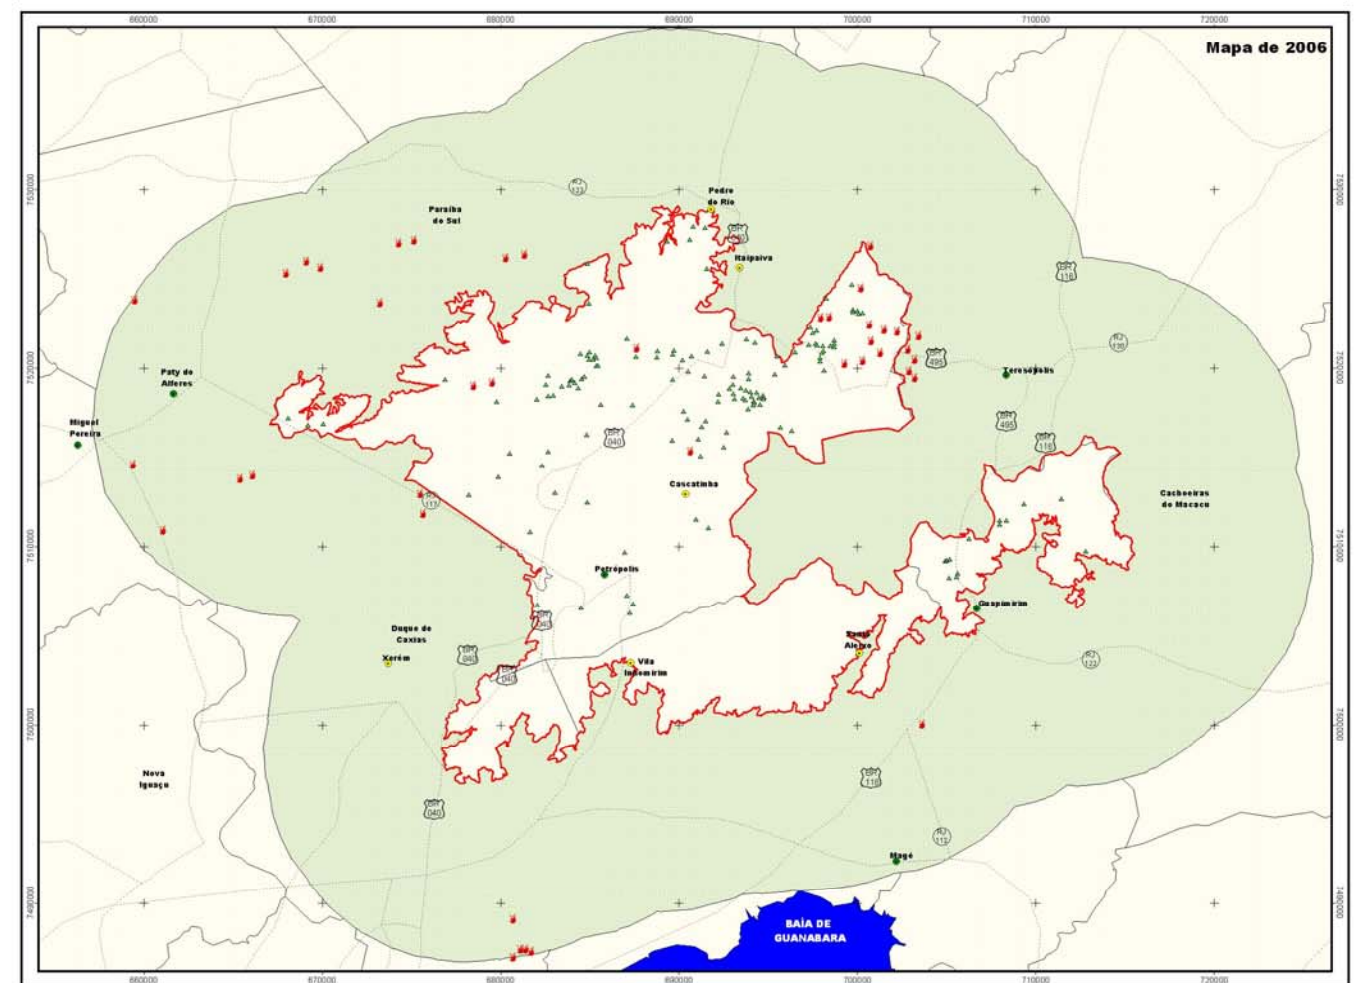

MAPA DOS FOCOS DE INCÊNDIO

Plano de Manejo da Área de Proteção Ambiental Petrópolis
 Título do mapa
Mapa 2.9 - Mapa de Focos de Incêndio da APA Petrópolis
 Fonte: Ecotema, 2001
 Data: Setembro de 2006