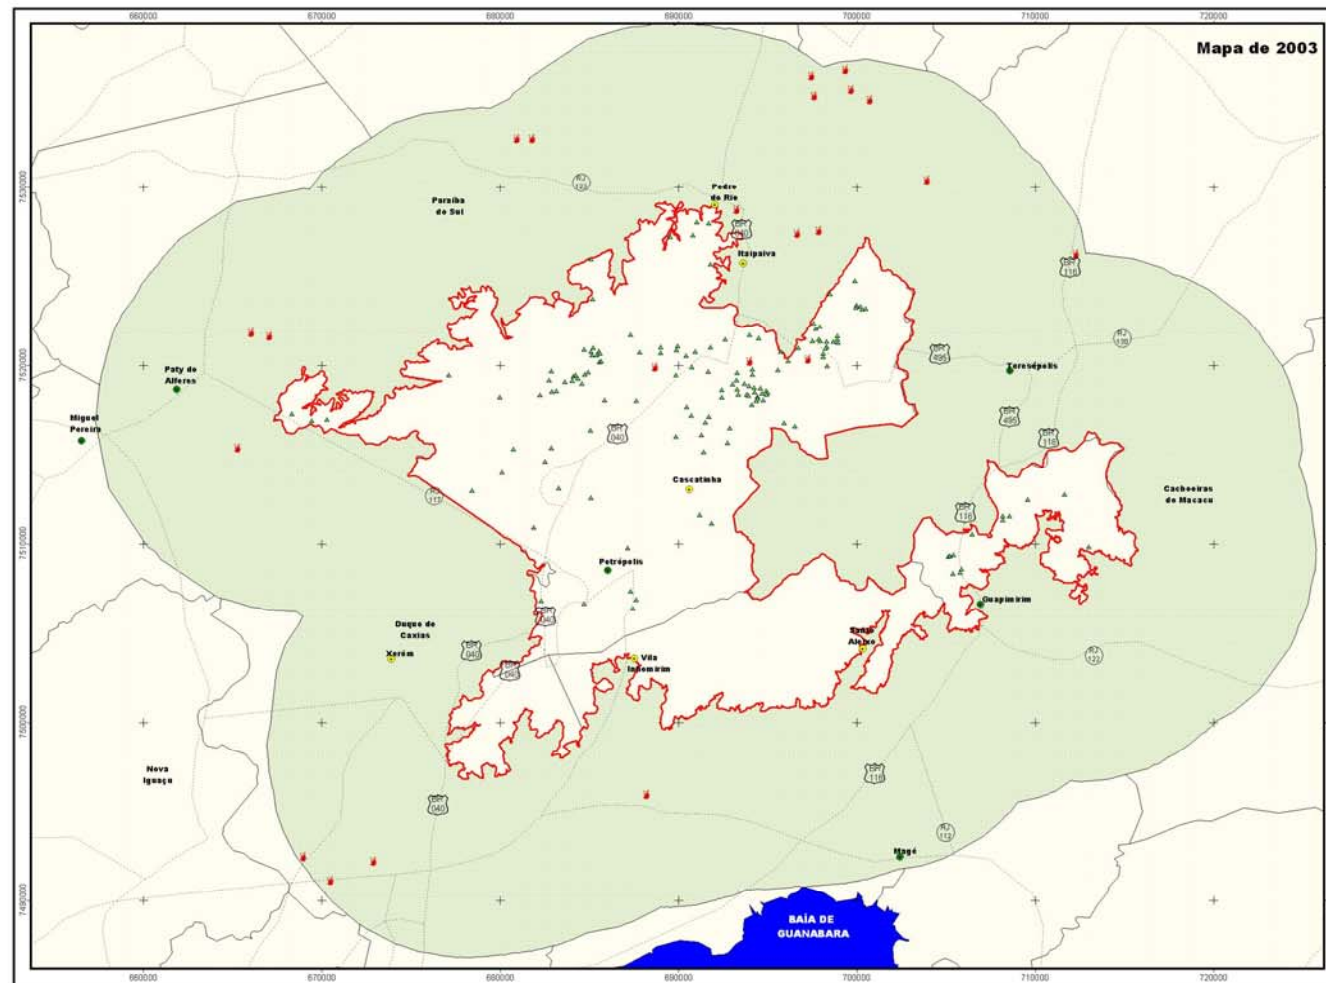

MAPA DOS FOCOS DE INCÊNDIO

Plano de Manejo da Área de Proteção Ambiental Petrópolis
 Título do mapa
Mapa 2.9 - Mapa de Focos de Incêndio da APA Petrópolis
 Fonte: Ecotema, 2001
 Data: Setembro de 2006