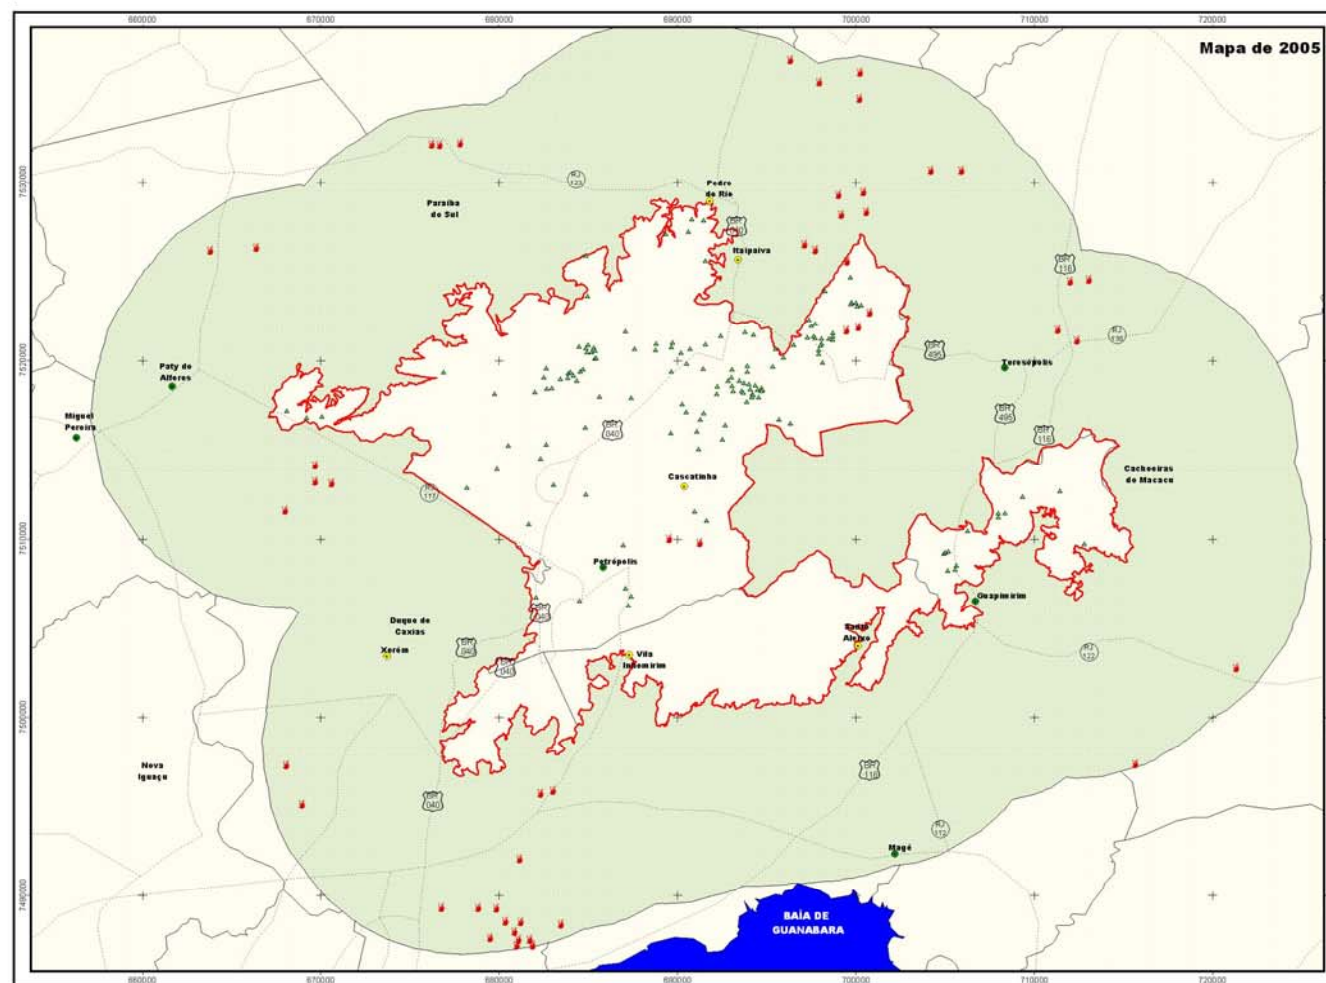

MAPA DOS FOCOS DE INCÊNDIO

Plano de Manejo da Área de Proteção Ambiental Petrópolis
 Título do mapa
Mapa 2.9 - Mapa de Focos de Incêndio da APA Petrópolis
 Fonte: Ecotema, 2001
 Data: Setembro de 2006